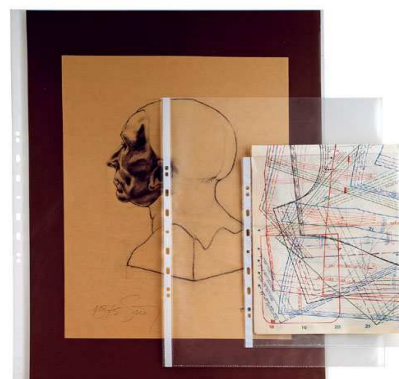

Articolo	ATLA T 35x50 150 (10)
Codice	663515
Colori	Trasparente

Descrizione	Buste in PP liscio, spessore pesante, con foratura universale rinforzata.
Formato contenuto	35 x 50 cm.
Spessore	pesante
Imballo	25 confezioni da 10 pz.
Dimensioni (L x P x H)	53 x 38,5 x 9,5 cm.
Volume	0,0245 mc.
Peso	8,8 Kg.
Pallet	800 confezioni da 10 pz.
Dimensioni (L x P x H)	80 x 120 x 104 cm.
Peso	301 Kg.
Utilizzi	Per archiviare qualsiasi tipo di documento